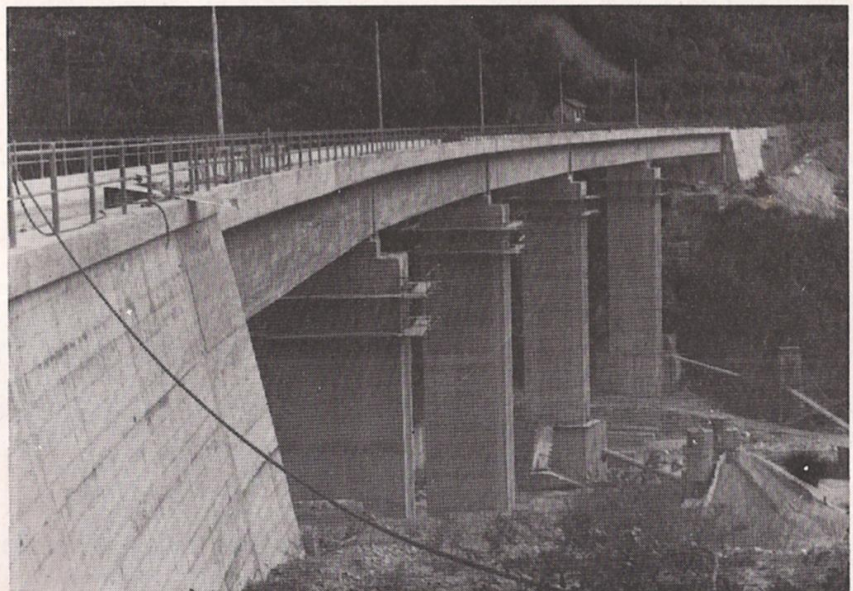

Panoramica del nuovo ponte.

Ivo, Pittino Italo, Pittino Placido, Soprano Gianpaolo, Tassotto Bruno, Tommasi Fiorenza. Lista di minoranza: Di Gion Gianni, Battistutti Eraldo, Pittino Giacomo.

Avvicendamento nella carica di Sindaco di Dogna

Nella seduta del nuovo consiglio dell'amministrazione comunale di Dogna di Domenica 29 giugno è stato eletto il nuovo sindaco nella persona del perito edile Pesamosca Dino. Succede al signor Roseano Silvio che ha guidato come sindaco l'amministrazione in questa ultima legislatura. A lui il ringraziamento della comunità per il servizio prestato per il bene del paese, al nuovo eletto l'augurio di buon lavoro nel difficile compito cui è chiamato.

Ultimo saluto a Remo Pittino

Giovedì 15 maggio sono stati celebrati i funerali di Remo Pittino, rimasto vittima di un incidente stradale nel tratto compreso tra Pietratagliata e S. Rocco. Fra pochi giorni avrebbe compiuto 32 anni. Lascia la moglie e due bambini in tenera età.

La disgrazia ha suscitato impressione e commozione in tutto il paese. La grande partecipazione dei parrocchiani e di moltissimi amici e conoscenti venuti dai paesi vicini, hanno sottolineato la stima e la simpatia di cui godeva presso tutti per il suo carattere gioviale e generoso.

E' da lodarsi l'iniziativa sorta in questa triste circostanza di fare una colletta per dimostrare anche con un gesto concreto la solidarietà verso la vedova e i piccoli figli.

Per mezzo del Bollettino parrocchiale la moglie del defunto e tutti i familiari e parenti, esprimono la sincera riconoscenza per la testimonianza di preghiera e di solidarietà con cui sono stati accompagnati in questa dolorosa circostanza.